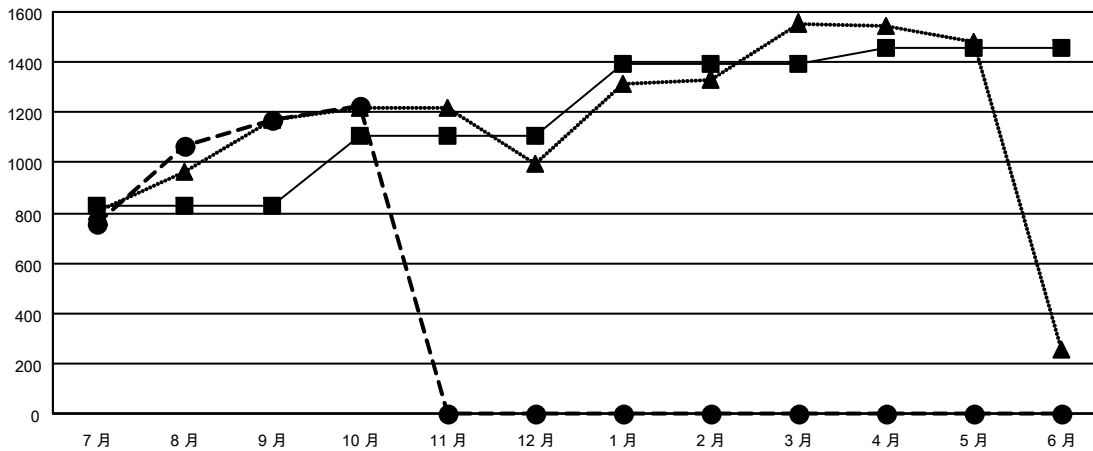

GMT: OPEN

GMT憲章區 5 - M

分會			
成果 2024-2025			
季	新分會目標	新會	會員流失的分會
7月/8月/9月	3	1	0
10月/11月/12月	1	0	0
1月/2月/3月	1	0	0
4月/5月/6月	0	0	0

位會員@每位須繳			
成果 2024-2025			
季	會員淨增長目標	實際會員增長數	實際退會會員 (包括轉會)
7月/8月/9月	826	1,576	245
10月/11月/12月	281	73	13
1月/2月/3月	288	0	0
4月/5月/6月	65	0	0

目標與實際新會累積

目標和實際會員累積

已取消的分會: 0	275 CLUBS OF 344 增添1位或以上的新會員	性別分佈	
放棄的會員		男	6,963 (58.19%)
過世 8	點擊這裡取得彙計會員數據	女	5,004 (41.81%)
分會已取消 0		總計家庭單位會員數	0
其他 250		支付減半會費的家庭會員	0
總計 258			