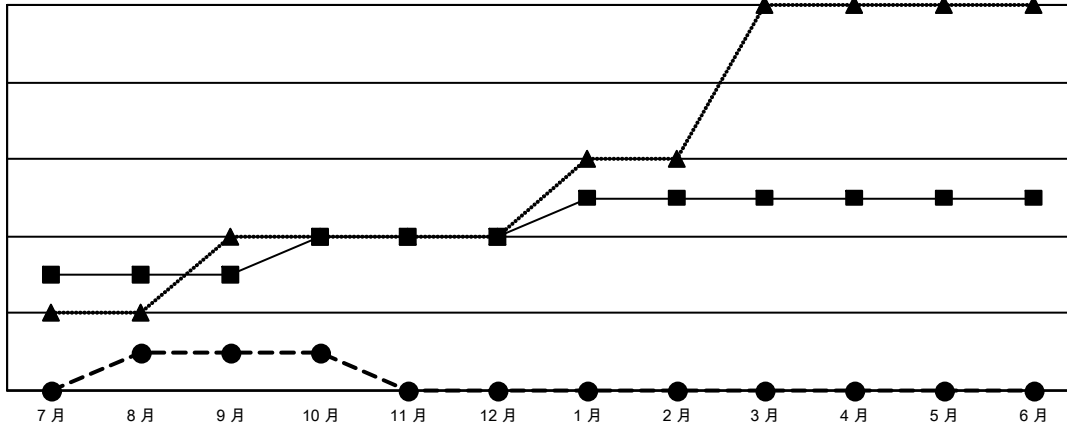

GMT: OPEN

GMT憲章區 5 - M

分會			
成果 2024-2025			
季	新分會目標	新會	會員流失的分會
7月/8月/9月	3	1	0
10月/11月/12月	1	0	0
1月/2月/3月	1	0	0
4月/5月/6月	0	0	0

位會員@每位須繳			
成果 2024-2025			
季	會員淨增長目標	實際會員增長數	實際退會會員 (包括轉會)
7月/8月/9月	826	1,576	245
10月/11月/12月	281	73	13
1月/2月/3月	288	0	0
4月/5月/6月	65	0	0

目標與實際新會累積

目標和實際會員累積

已取消的分會: 0	275 CLUBS OF 344 增添1位或以上的新會員	性別分佈	
放棄的會員		男	6,963 (58.19%)
過世 8	點擊這裡取得彙計會員數據	女	5,004 (41.81%)
分會已取消 0		總計家庭單位會員數	0
其他 250		支付減半會費的家庭會員	0
總計 258			